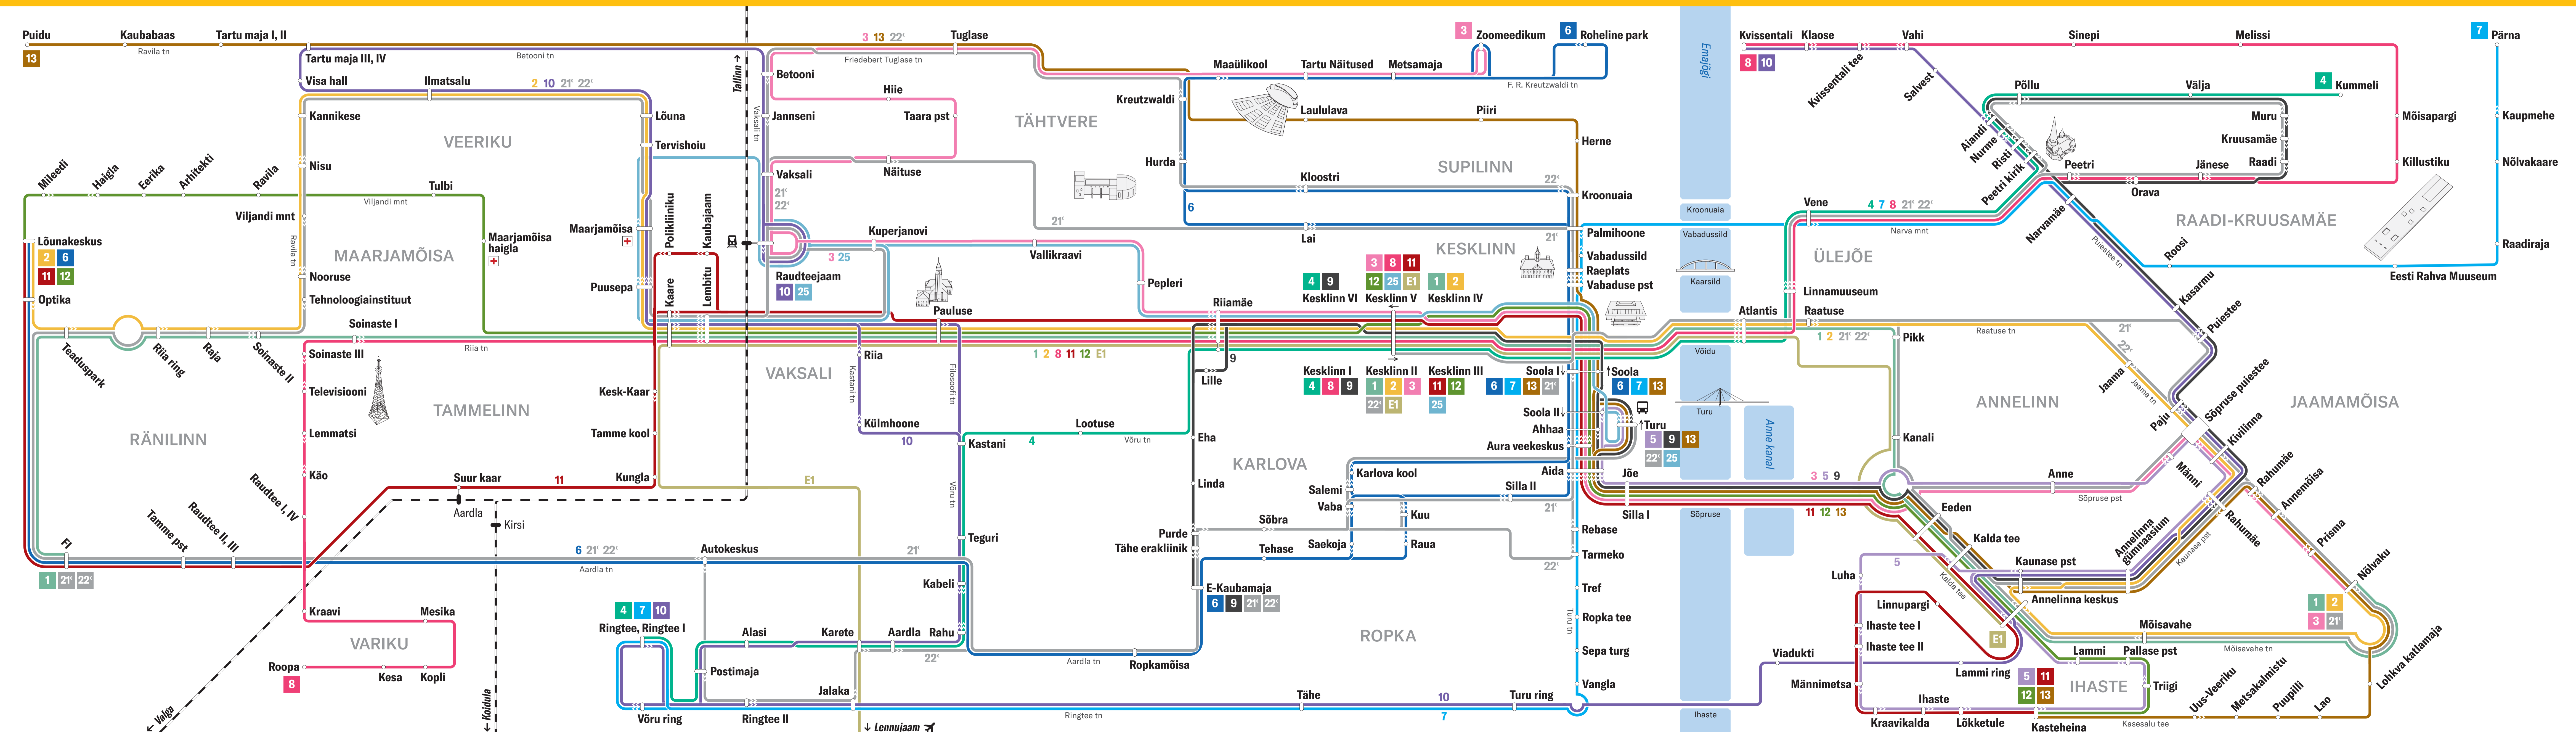

Tartu bussiliinid *Tartu Bus Routes*

1	FI – Nõlvaku	9	Ringliin Circle Route
2	Lõunakeskus – Nõlvaku	10	Kvissentali – Raudteejaam Railway Station
3	Zoomeedikum – Nõlvaku	11	Kasteheina – Lõunakeskus
4	Ringtee – Kummeli	12	Kasteheina – Lõunakeskus
5	Turu – Annelinn – Ihaste – Turu	13	Kasteheina – Puidu
6	Lõunakeskus – Roheline park	21'	Ööliin Night Route
7	Ringtee – ERM – Kaupmehe	22'	Ööliin Night Route
8	Kvissentali – Roopa	25	Bussijaam – Raudteejaam Coach Station – Railway Station
E1	Annelinn – Kesklinn – Lennujaam Airport		

- Liin peatub mõlemal suunal
Route stops in both directions
- Liin peatub ühel suunal
Route stops in one direction
- Liinid peatuvad mõlemal suunal
Routes stop in both directions
- Liinid peatuvad ühel suunal
Routes stop in one direction

Väljumisi tööpäevas
Departures per working day

81-100
61-80
41-60
21-40
1-20